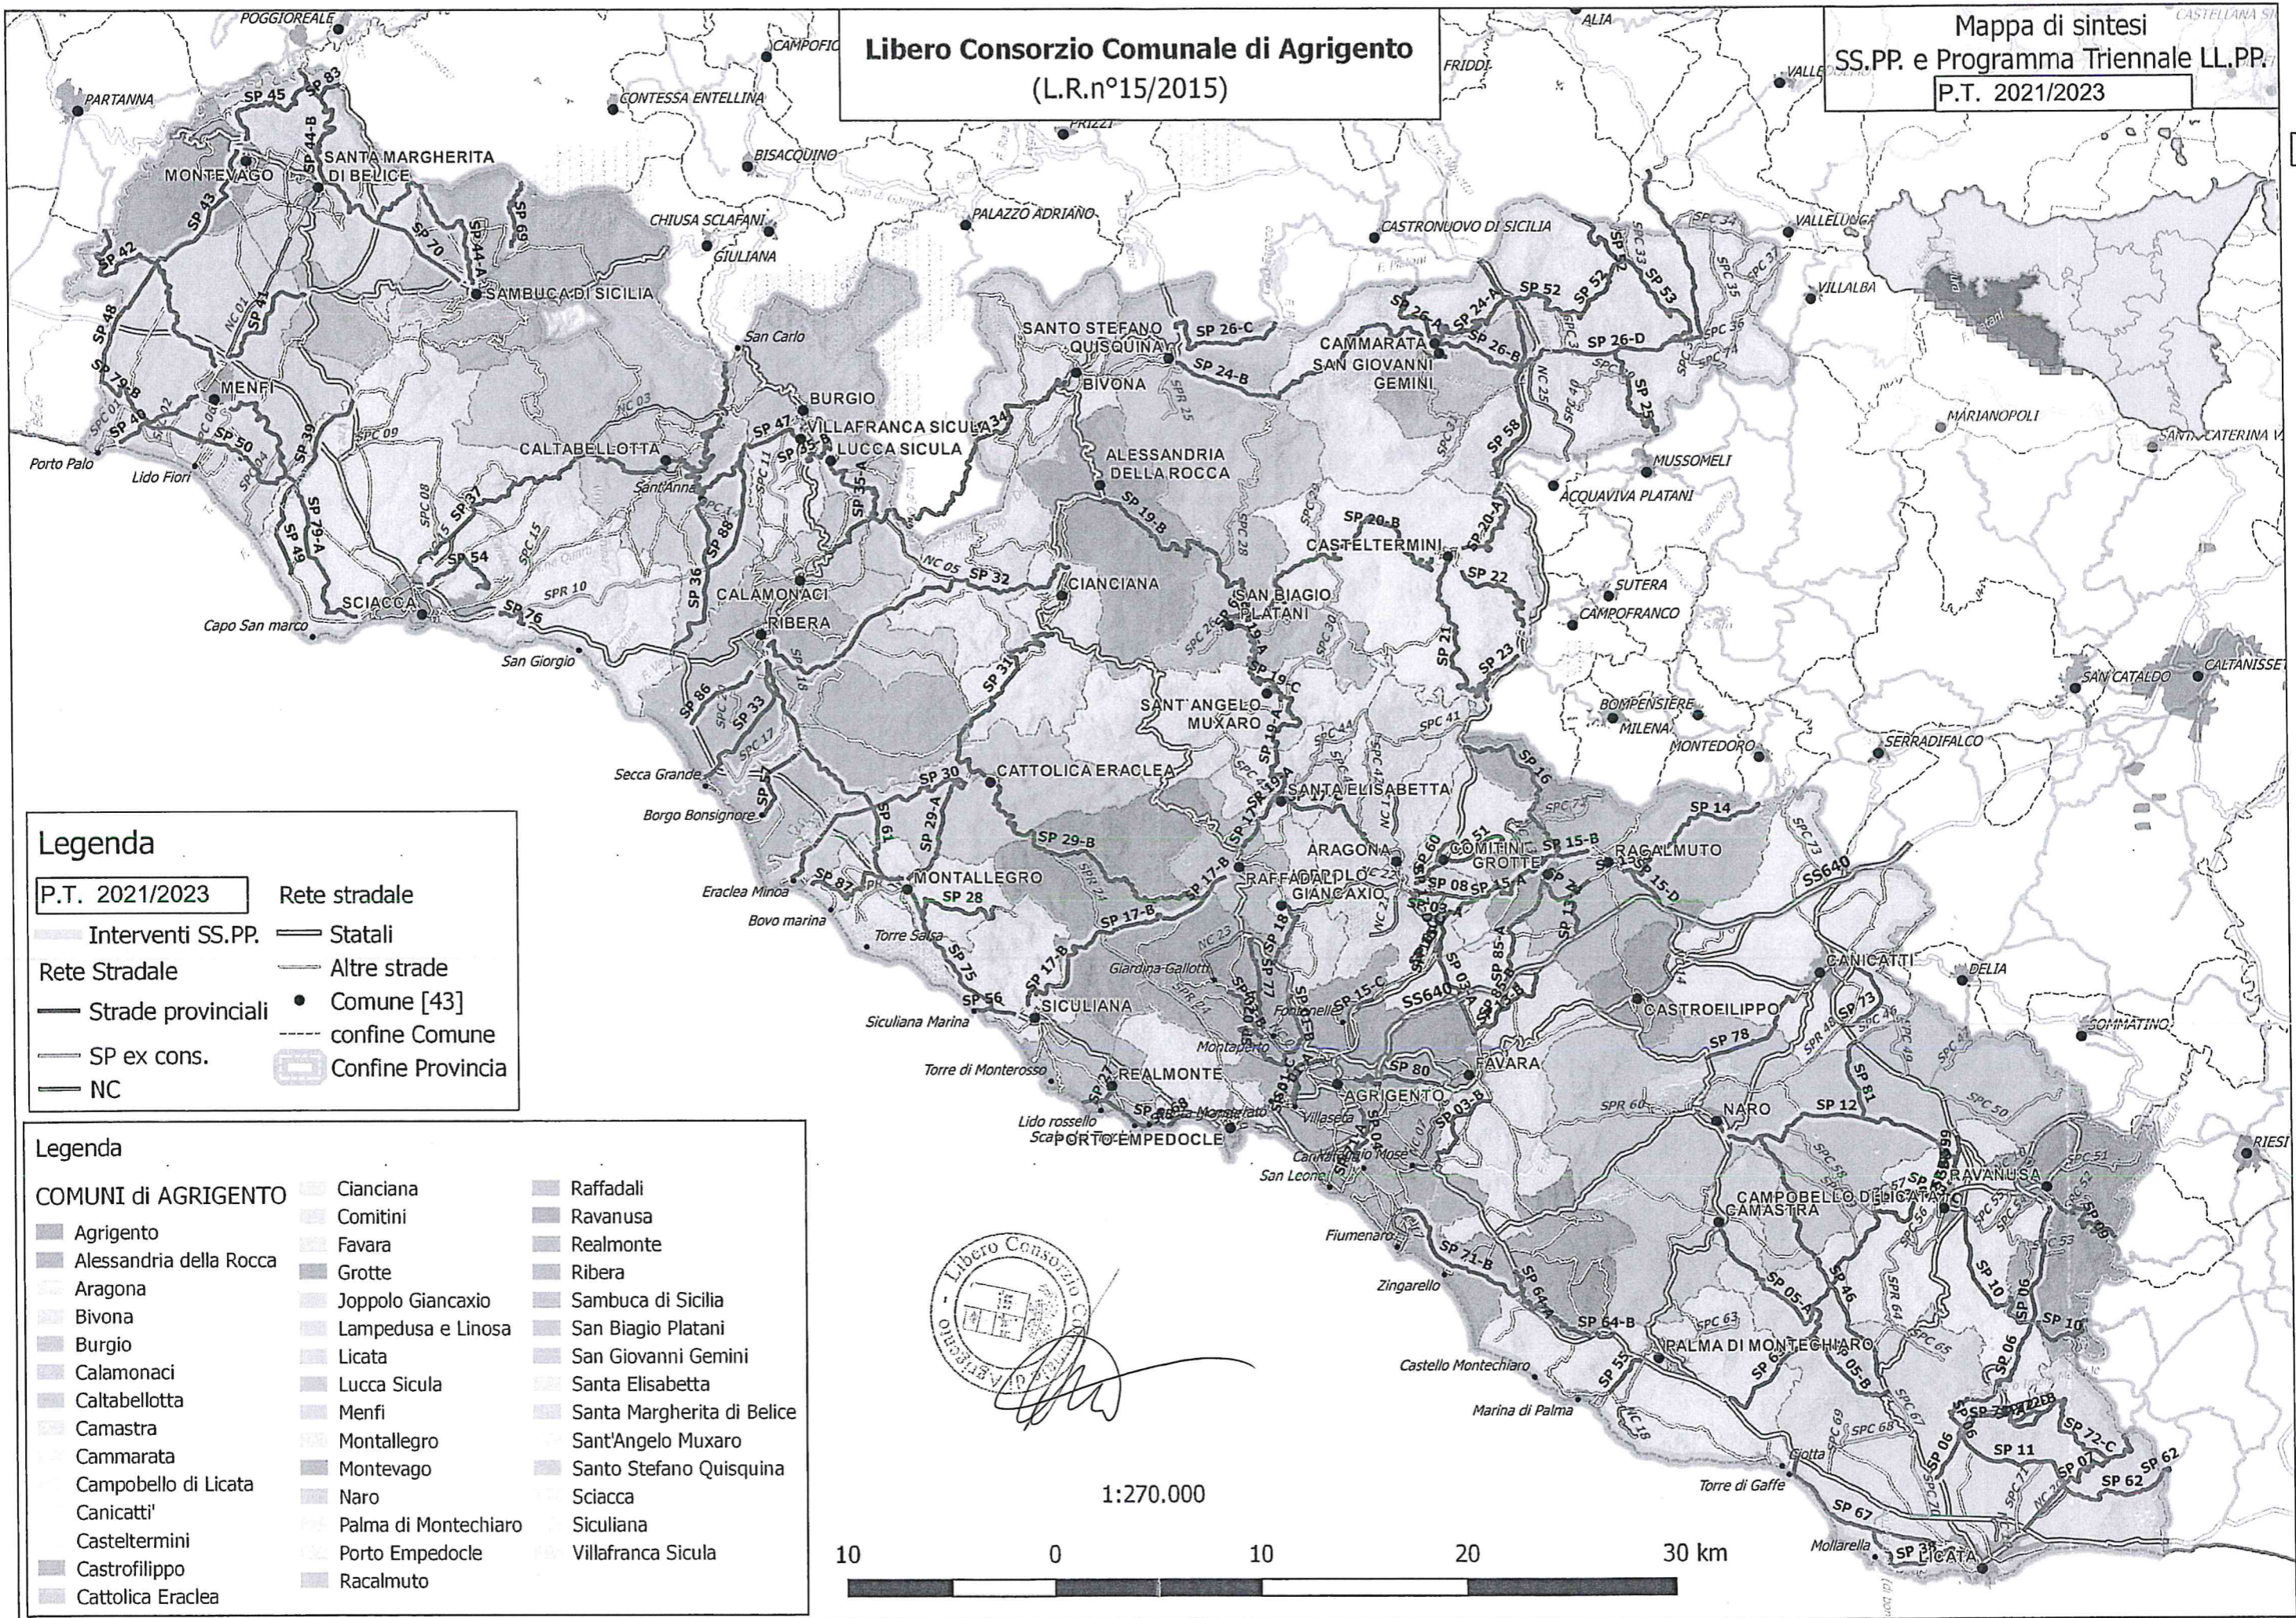

Libero Consorzio Comunale di Agrigento
(L.R.n°15/2015)

Mappa di sintesi
SS.PP. e Programma Triennale LL.PP.
P.T. 2021/2023

Legenda

- P.T. 2021/2023**
- Rete stradale**
- Interventi SS.PP.
 - Statali
 - Altre strade
 - Strade provinciali
 - Comune [43]
 - confine Comune
 - SP ex cons.
 - Confine Provincia
 - NC

Legenda

COMUNI di AGRIGENTO

- | | | |
|---------------------------|------------------------|------------------------------|
| ■ Agrigento | ■ Cianciana | ■ Raffadali |
| ■ Alessandria della Rocca | ■ Comitini | ■ Ravanusa |
| ■ Aragona | ■ Favara | ■ Realmonte |
| ■ Bivona | ■ Grotte | ■ Ribera |
| ■ Burgio | ■ Joppolo Giancaxio | ■ Sambuca di Sicilia |
| ■ Calamonaci | ■ Lampedusa e Linosa | ■ San Biagio Platani |
| ■ Caltabellotta | ■ Licata | ■ San Giovanni Gemini |
| ■ Camastra | ■ Lucca Sicula | ■ Santa Elisabetta |
| ■ Cammarata | ■ Menfi | ■ Santa Margherita di Belice |
| ■ Campobello di Licata | ■ Montallegro | ■ Santo Stefano Quisquina |
| ■ Canicattì | ■ Montevago | ■ Sciacca |
| ■ Casteltermini | ■ Naro | ■ Siculiana |
| ■ Castrofilippo | ■ Palma di Montechiaro | ■ Villafranca Sicula |
| ■ Cattolica Eraclea | ■ Porto Empedocle | |
| | ■ Racalmuto | |

1:270.000