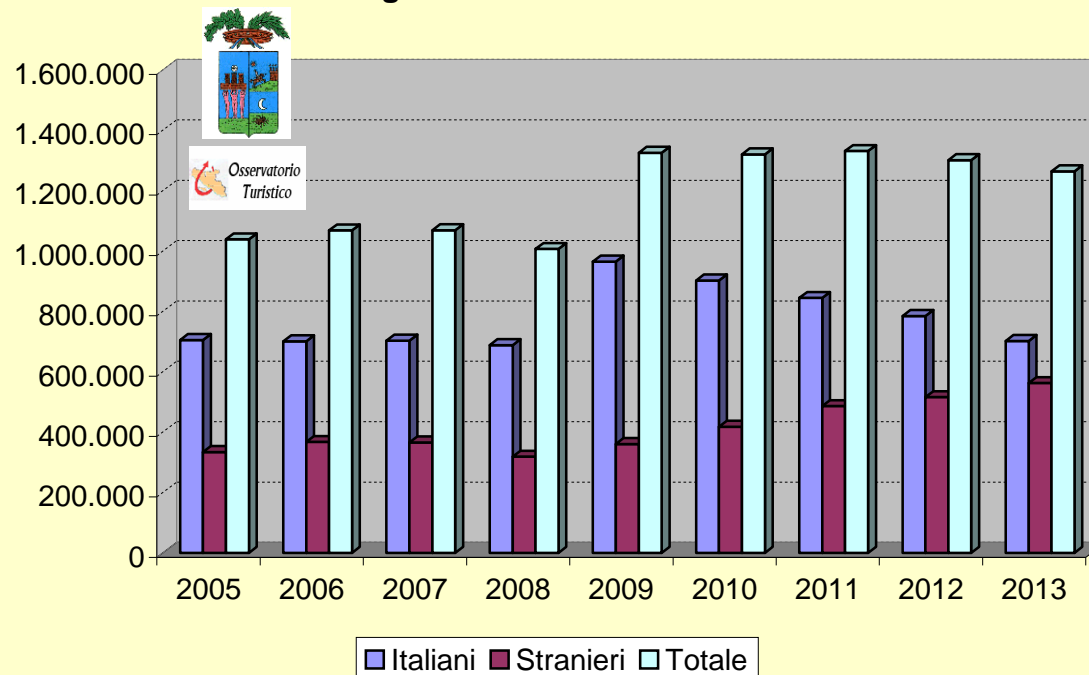

Presenze negli esercizi ricettivi- Anni 2005-2013

Presenze			
Anno	Italiani	Stranieri	Totale
2005	705.121	333.709	1.038.830
2006	700.992	367.231	1.068.223
2007	703.090	365.812	1.068.902
2008	688.325	318.377	1.006.702
2009	964.888	360.727	1.325.615
2010	902.309	417.814	1.320.123
2011	844.739	486.333	1.331.072
2012	784.845	516.061	1.300.906
2013	701.710	562.496	1.264.206