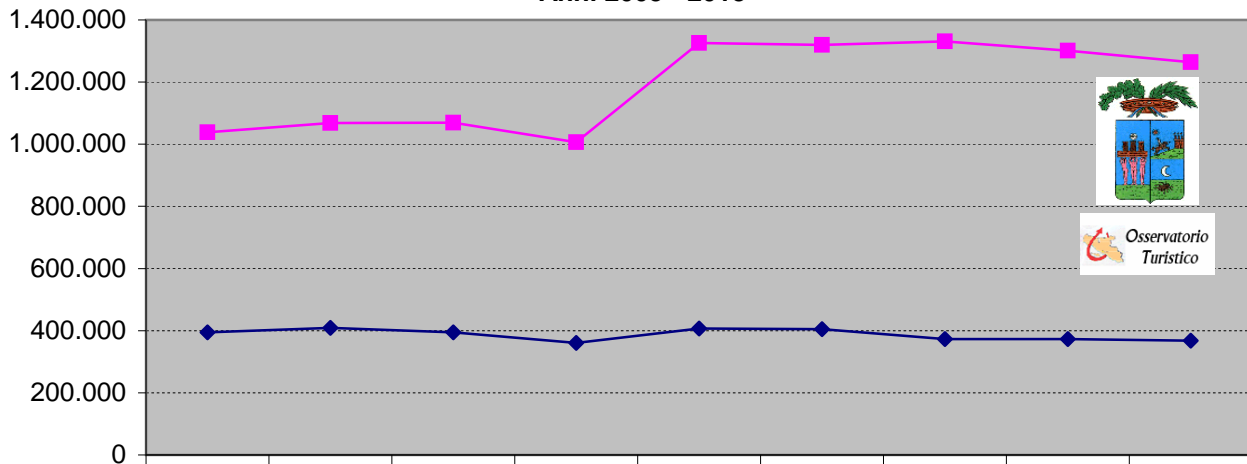

**Arrivi e presenze negli esercizi ricettivi nella Provincia di Agrigento
Anni 2005 - 2013**

Osservatorio
Turistico

	2005	2006	2007	2008	2009	2010	2011	2012	2013
◆ Arrivi	394.295	409.434	394.222	360.505	406.872	404.995	373.291	372.963	367.992
■ Presenze	1.038.830	1.068.223	1.068.902	1.006.702	1.325.615	1.320.123	1.331.072	1.300.907	1.264.206

◆ Arrivi ■ Presenze