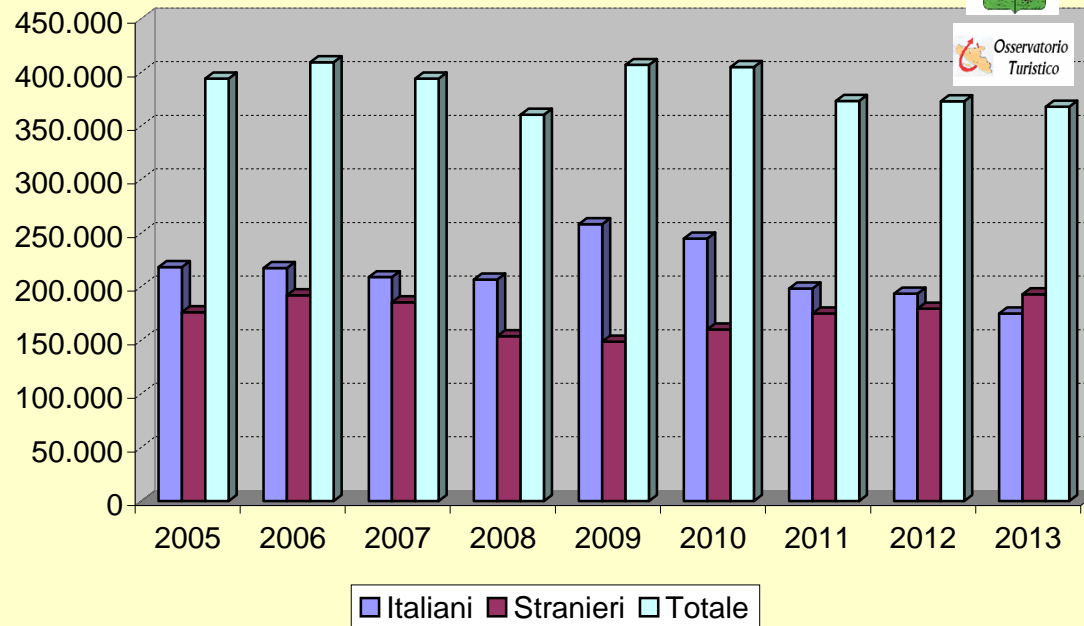

Arrivi negli esercizi ricettivi- Anni 2005-2013

Osservatorio
Turistico

<i>Arrivi</i>			
<i>Anno</i>	<i>Italiani</i>	<i>Stranieri</i>	<i>Totale</i>
2005	218.179	176.116	394.295
2006	217.398	192.036	409.434
2007	208.872	185.350	394.222
2008	206.625	153.880	360.505
2009	258.254	148.618	406.872
2010	244.962	160.033	404.995
2011	198.285	175.006	373.291
2012	193.395	179.568	372.963
2013	174.980	193.012	367.992