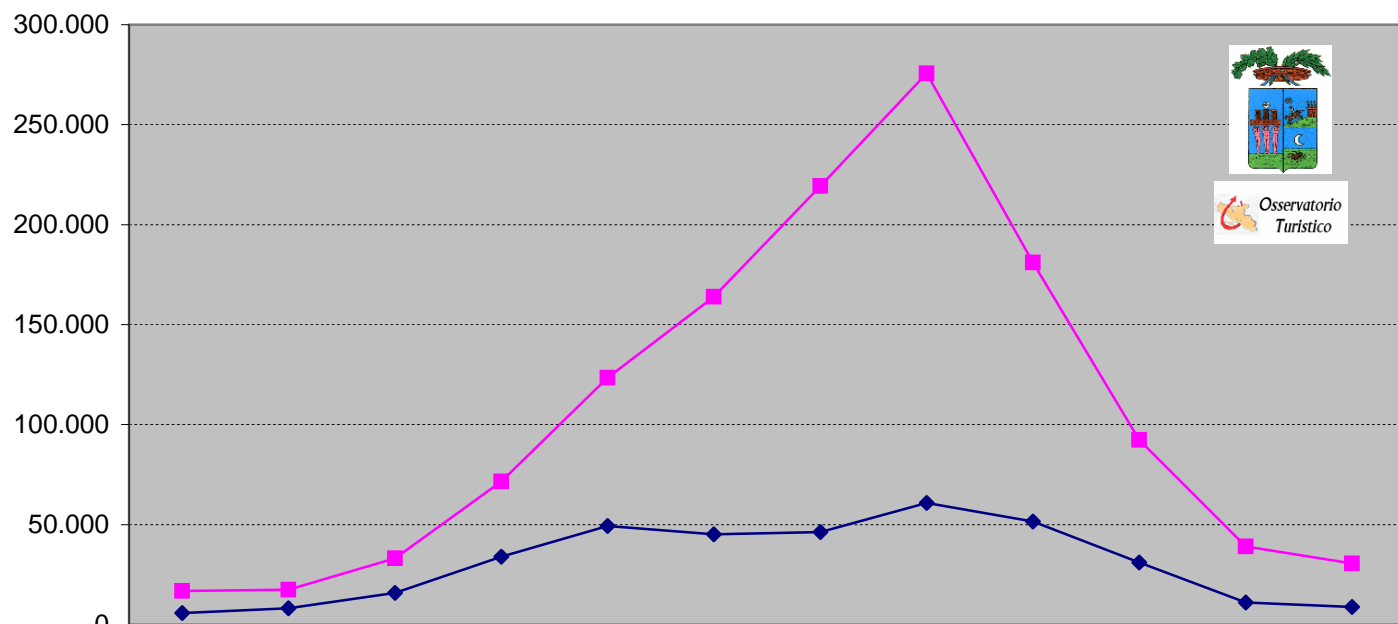

Arrivi e presenze mensili negli esercizi ricettivi nella Provincia di Agrigento Anno - 2013

	Gennaio	Febbraio	Marzo	Aprile	Maggio	Giugno	Luglio	Agosto	Settembre	Ottobre	Novembre	Dicembre
◆ Arrivi	5.699	8.163	15.879	33.956	49.317	45.139	46.341	60.896	51.610	31.124	11.050	8.818
■ Presenze	16.776	17.500	33.088	71.608	123.355	164.002	219.241	275.642	181.087	92.318	39.077	30.512

◆ Arrivi ■ Presenze